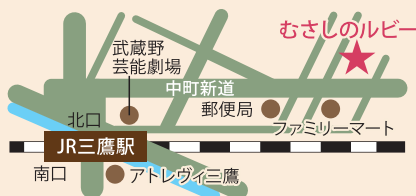

東京都武蔵野市中町1-35-2 ヴィアソーレ武蔵野1F
JR三鷹駅北口 徒歩7分
TEL 0422-38-7370
定休日 火・水曜日 営業時間 10:30~19:00
HP URL <https://musashinoruby.com/>

HP